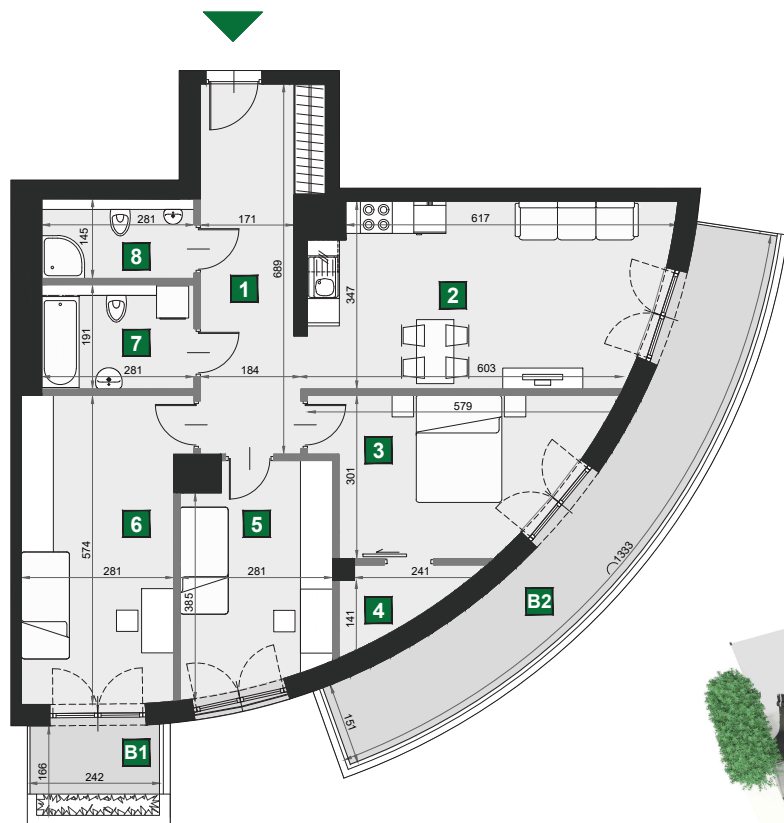

WIŚLANETARASY 2.0

0 1 2 [m]

C 182

budynek	A
piętro	4
mieszkanie	C182
liczba pokoi	4

B1 balkon	3,93 m ²
B2 balkon	18,00 m ²
1 przedpokój	13,29 m ²
2 pokój dzienny z aneksem kuch.	22,15 m ²
3 sypialnia	13,22 m ²
4 garderoba	2,47 m ²
5 sypialnia	11,20 m ²
6 sypialnia	16,50 m ²
7 łazienka	5,37 m ²
8 łazienka	4,07 m ²

powierzchnia 88,27 m²
cena brutto 759 122 zł